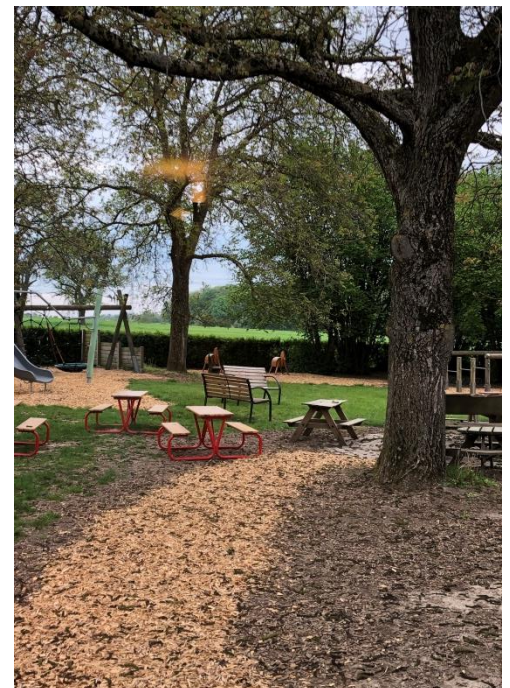

**Deine Kindertageseinrichtung hat sich ein wenig verändert.  
In den Zeiten der Coronaschließung ist so manches  
geschehen:**

1. Was wurde im Vorgarten  
neu aufgebaut,  
kennst du so etwas? Hochbeet

Du bist ein Adlauge und  
erkenntst was hier wächst:

- Kohlrabi
- Kresse
- Kekse
- Klopapier

Zutreffendes bitte ankreuzen

2. Was ist das?

Eine der Wände, die Kinder und Erzieherinnen in der  
Coronazeit neu gestrichen haben.

Welcher Raum hat solch einen neuen Farbkrantz erhalten?  
Das Mäusezimmer

3. Was ist an diesen Bildern falsch? es fehlt das Leben, ihr, die Kinder!

Und hoffentlich auf ein baldiges Wiedersehen!  
Die Kinder und Erzieherinnen  
der kath. Kindertageseinrichtung St. Raphael